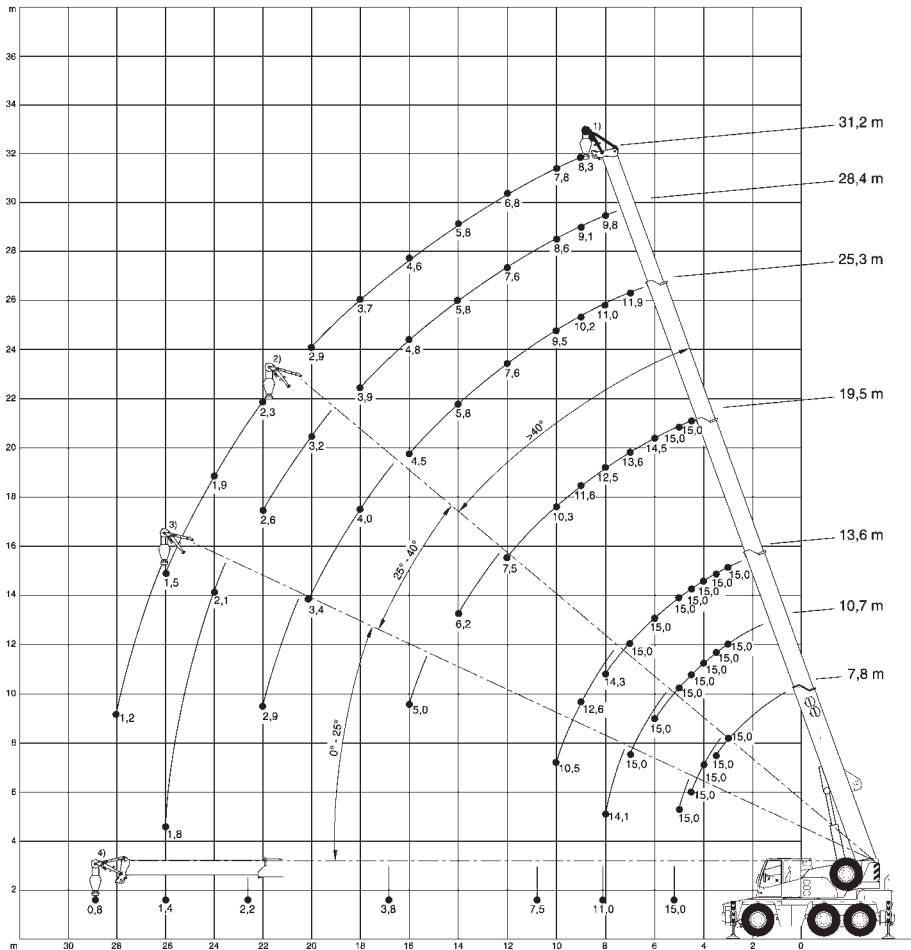

Die Arbeitsbereiche