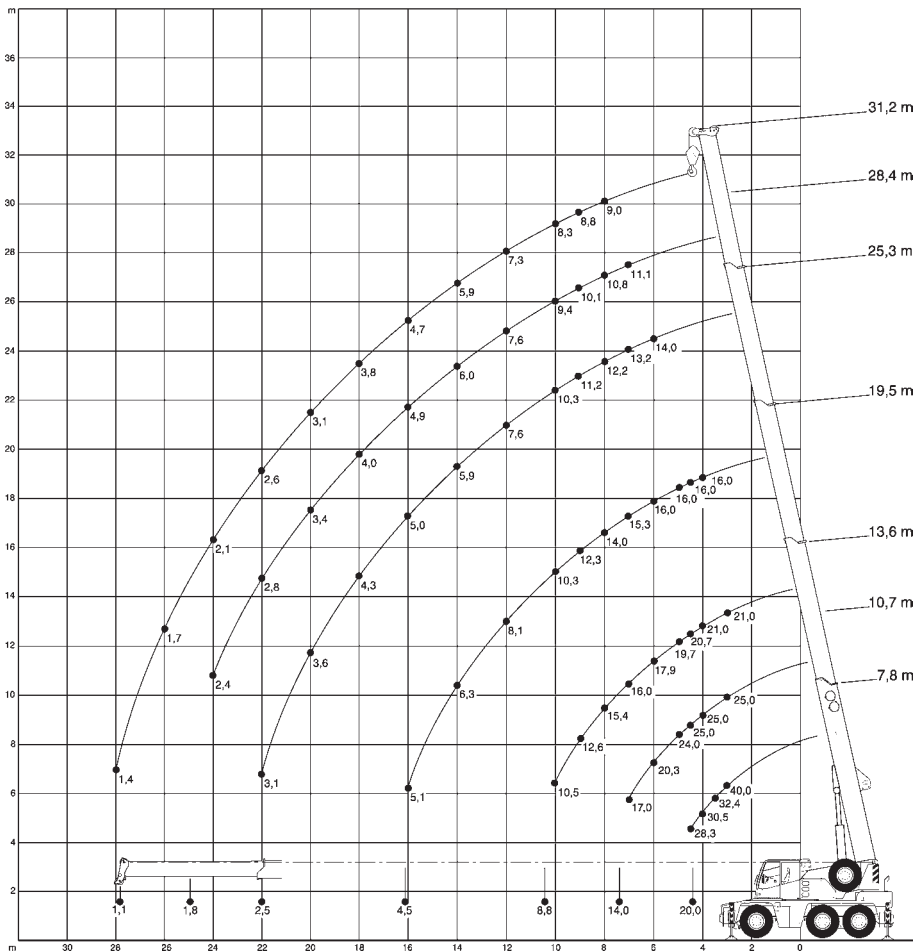

Hallenmontagespitze wird nur auf Anfrage mitgeführt

Die Arbeitsbereiche

7,8-31,2m

6,35x6,2m

5,4t

360°

75%

	7,8	10,7	13,6	19,5	25,3	28,4	31,2	
3	40*							3
3	34,3	25	21					3
3,5	32,4	25	21					3,5
4	30,5	25	21	16				4
4,5	28,3	25	20,7	16				4,5
5		24	19,7	16				5
6		20,3	17,9	16	14			6
7		17	16	15,3	13,2	11,1		7
8			15,4	14	12,2	10,8	9	8
9			12,6	12,3	11,2	10,1	8,8	9
10			10,5	10,3	10,3	9,4	8,3	10
12				8,1	7,6	7,6	7,3	12
14				6,3	5,9	6	5,9	14
16				5,1	5	4,9	4,7	16
18					4,3	4	3,8	18
20					3,5	3,4	3,1	20
22					3	2,8	2,6	22
24						2,3	2,1	24
26							1,7	26
28							1,4	28

* 0° nach hinten

7,8-31,2m

6,35x4,4m

5,4t

360°

75%

	7,8	10,7	13,6	19,5	25,3	28,4	31,2	
3	34,3	25	21					3
3,5	31,2	25	21					3,5
4	28,3	25	21	16				4
4,5	23,8	23	20,7	16				4,5
5		18,4	18	16				5
6		13	14,4	14,2	13,6			6
7		9,8	11,1	11,4	10,9	10,8		7
8			8,9	9,2	8,7	8,8	8,8	8
9			7,3	7,6	7,7	7,4	7,2	9
10			6,2	6,4	6,5	6,3	6,1	10
12				4,8	4,9	4,7	4,5	12
14				3,7	3,8	3,6	3,4	14
16				3	3	2,8	2,7	16
18					2,5	2,3	2,1	18
20					2,1	1,8	1,7	20
22					1,7	1,5	1,3	22
24						1,2	1	24
26							0,8	26
28							0,6	28

	7,8	10,7	13,6	19,5	
4	11,8	11,2	12,6	12,9	4
4,5	9,8	9,2	10,5	10,8	4,5
5		7,7	8,9	9,2	5
6		5,7	6,7	7	6
7		4,3	5,3	5,5	7
8			4,3	4,5	8
9			3,6	3,8	9
10			3	3,2	10
12				2,3	12
14				1,7	14
16				1,3	16