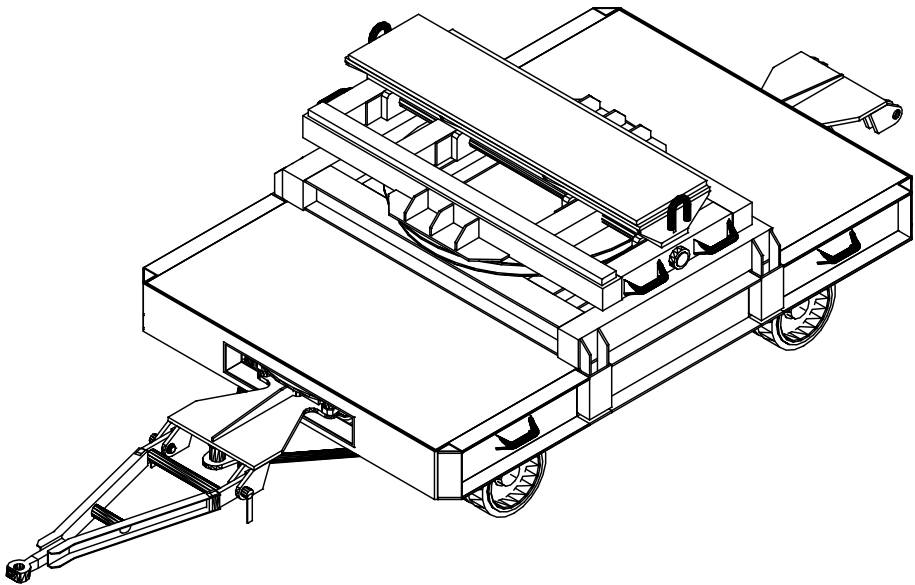

Für die „schweren Aufgaben“ finden Sie bei uns zahlreiche Schwerlastroller für den innerbetrieblichen Transport mit einer Tragfähigkeit von bis zu 120 t

	Tragfähigkeit	Länge	Breite	Höhe
SL 1	80 t	6060 mm	2680 mm	1080 mm
SL 2	10 t	4000 mm	1500 mm	500 mm
SL 3	30 t	3000 mm	1700 mm	580 mm
SL 4	15 t	5000 mm	1990 mm	720 mm
SL 5	40 t	5500 mm	2600 mm	950 mm
SL 6	15 t	5000 mm	2000 mm	750 mm
SL 7	15 t	5000 mm	2000 mm	800 mm
SL 8	5 t	2500 mm	1200 mm	650 mm
SL 9	5 t	2530 mm	1130 mm	605 mm
SL 10	5 t	2000 mm	1200 mm	350 mm
SL 11 + 12	20 t	3000 mm	2000 mm	700 mm
SL 13	120 t	5480 mm	2200 mm	518 mm

Greiner Schwerlastanhänger

Nutzlast bis 120 t

Ladefläche 5480 x 2200 mm