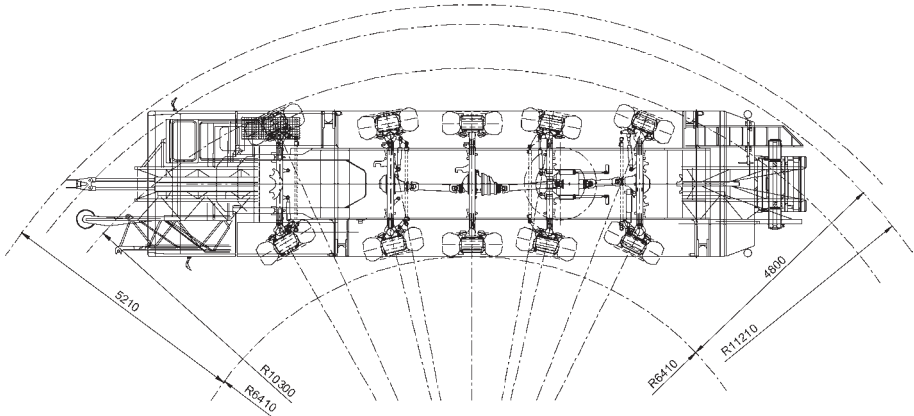

50m

11,3t

47t

Die Arbeitsbereiche

50m

7,5x7,66m

11,3t

360°

75%

	50		
	0°	30°	
3,5	9	9	3,5
11,5	9	9	11,5
12	9	8,595	12
13	9	7,81	13
14	8,315	7,155	14
15	7,67	6,595	15
16	7,115	6,115	16
17	6,63	5,7	17
18	6,205	5,33	18
19	5,83	5,005	19
20	5,495	4,715	20
21	5,195	4,46	21
22	4,925	4,225	22
23	4,68	4,01	23
24	4,46	3,82	24
25	4,255	3,645	25
26	4,07	3,48	26
27	3,895	3,33	27
28	3,735	3,195	28
29	3,59	3,065	29
30	3,45	2,95	30
31	3,325	2,835	31
32	3,205	2,735	32
33	3,095	2,635	33
34	2,99	2,545	34
35	2,89	2,46	35
36	2,795	2,38	36
37	2,71	2,305	37
38	2,625	2,235	38
40	2,475	2,1	40
42	2,335	1,98	42
44	2,21	1,9	44
46	2,1		46
48	1,995		48
50	1,9		50