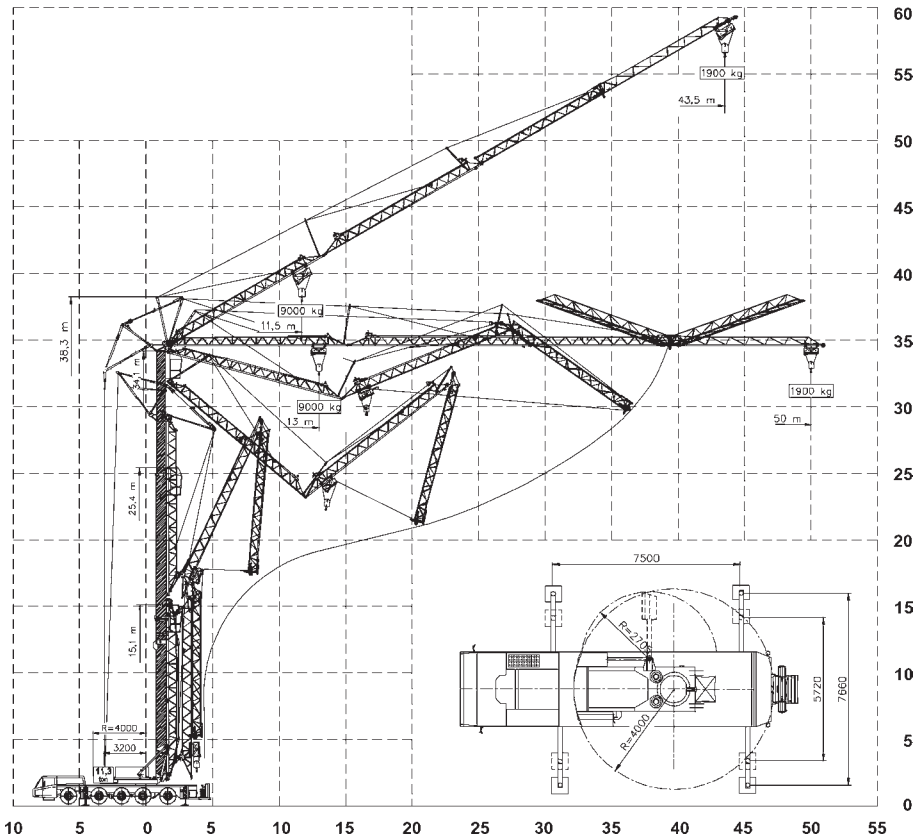

50m

11,3t

47t

Die Arbeitsbereiche

50m

7,5x7,66m

11,3t

360°

75%

	50		
	0°	30°	
3,5	9	9	3,5
11,5	9	9	11,5
12	9	8,595	12
13	9	7,81	13
14	8,315	7,155	14
15	7,67	6,595	15
16	7,115	6,115	16
17	6,63	5,7	17
18	6,205	5,33	18
19	5,83	5,005	19
20	5,495	4,715	20
21	5,195	4,46	21
22	4,925	4,225	22
23	4,68	4,01	23
24	4,46	3,82	24
25	4,255	3,645	25
26	4,07	3,48	26
27	3,895	3,33	27
28	3,735	3,195	28
29	3,59	3,065	29
30	3,45	2,95	30
31	3,325	2,835	31
32	3,205	2,735	32
33	3,095	2,635	33
34	2,99	2,545	34
35	2,89	2,46	35
36	2,795	2,38	36
37	2,71	2,305	37
38	2,625	2,235	38
40	2,475	2,1	40
42	2,335	1,98	42
44	2,21	1,9	44
46	2,1		46
48	1,995		48
50	1,9		50