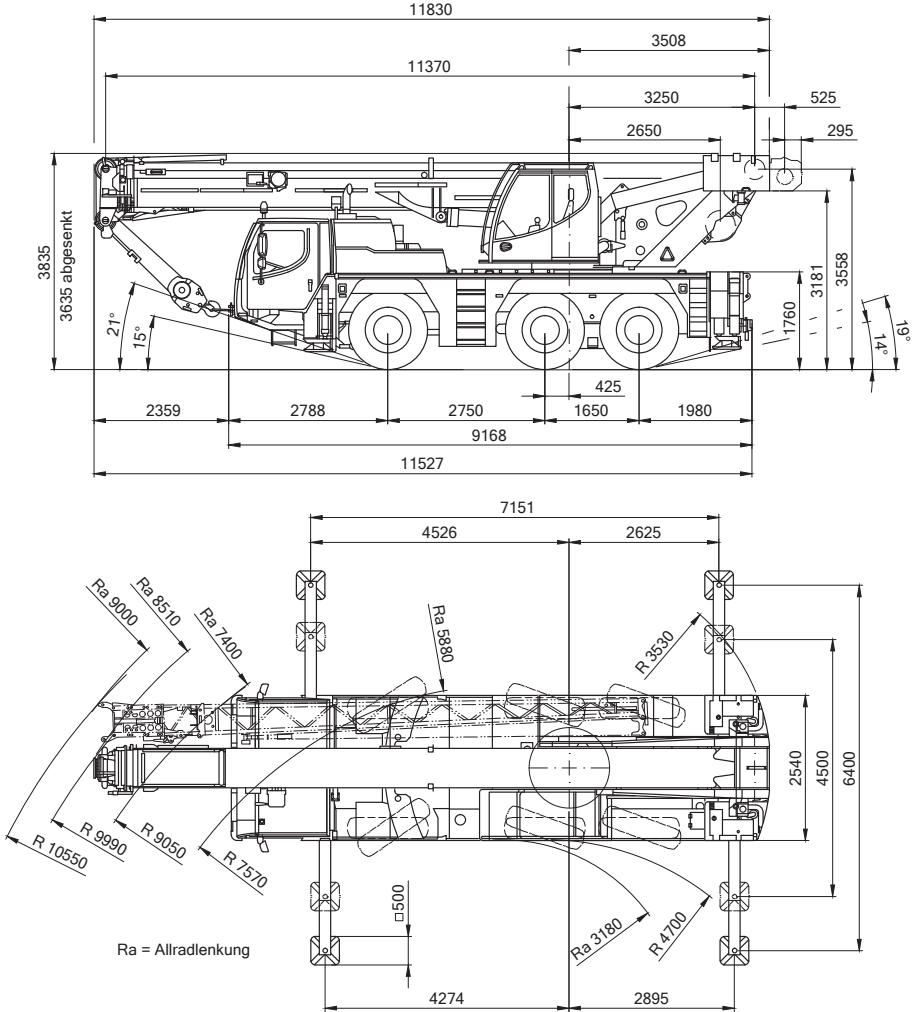

11,4-38m

9t

48t

Hakenflaschen

Rollen:	3
Eigengewicht (kg):	195

Die Arbeitsbereiche

11,4-38m

7,2x6,4m

9t

360°

75%
DIN

	11,4*	11,4	16,7	22	27,3	32,6	35,8	38	
3	50	42	24,7	24,6	17				3
4	41,3	36,5	26,5	25,1	16,6	11,5			4
5	34,1	30,6	27,8	24,2	16	11,3	9,5		5
6	29	25,5	26	22,7	15,3	11	9,4	7,5	6
7	24,5	21,5	21,8	21	14,4	10,7	9,2	7,2	7
8	16,8	16,8	18,5	18,6	13,4	10,2	8,9	7	8
9			15,5	15,6	12,5	9,7	8,5	6,7	9
10			13,1	13,4	11,6	9,2	8,1	6,5	10
11			11,4	11,5	10,8	8,6	7,7	6,2	11
12			10	10,1	10,1	8	7,3	6	12
14				7,8	7,8	7,1	6,7	5,6	14
16				6,3	6,4	6,4	6,1	5,2	16
18				5,2	5,3	5,4	5,4	4,8	18
20					4,3	4,4	4,3	4,3	20
22					3,6	3,7	3,7	3,7	22
24					3	3,1	3,1	3,2	24
26						2,7	2,7	2,7	26
28						2,2	2,3	2,3	28
30							1,9	1,9	30
32							1,6	1,6	32
34								1,4	34

* Nach hinten

11,4-38m

7,2x6,4m

4,8t

360°

DIN

75%

	11,4	16,7	22	27,3	32,6	35,8	38	
3	42	24,7	24,6	17				3
4	36	26,5	25,1	16,6	11,5			4
5	29,6	27,7	24,2	16	11,3	9,5		5
6	24,1	24,5	22,6	15,3	11	9,4	7,5	6
7	19,6	20	19,3	14,4	10,7	9,2	7,2	7
8	15,9	16,2	15,9	13,4	10,2	8,9	7	8
9		13,5	13,4	12,4	9,7	8,5	6,7	9
10		11,3	11,5	11	9,2	8,1	6,5	10
11		9,5	9,7	9,6	8,6	7,7	6,2	11
12		8,1	8,3	8,4	7,9	7,3	6	12
13		7,1	7,3	7,4	7,2	6,9	5,8	13
14			6,4	6,5	6,5	6,3	5,6	14
16			5	5,1	5,2	5,1	5	16
18			4	4,1	4,1	4,1	4,1	18
20				3,3	3,4	3,3	3,3	20
22				2,7	2,8	2,8	2,8	22
24				2,2	2,3	2,3	2,3	24
26					1,9	1,9	1,9	26
28					1,5	1,5	1,6	28
30						1,2	1,3	30
32						1	1	32
34							0,8	34