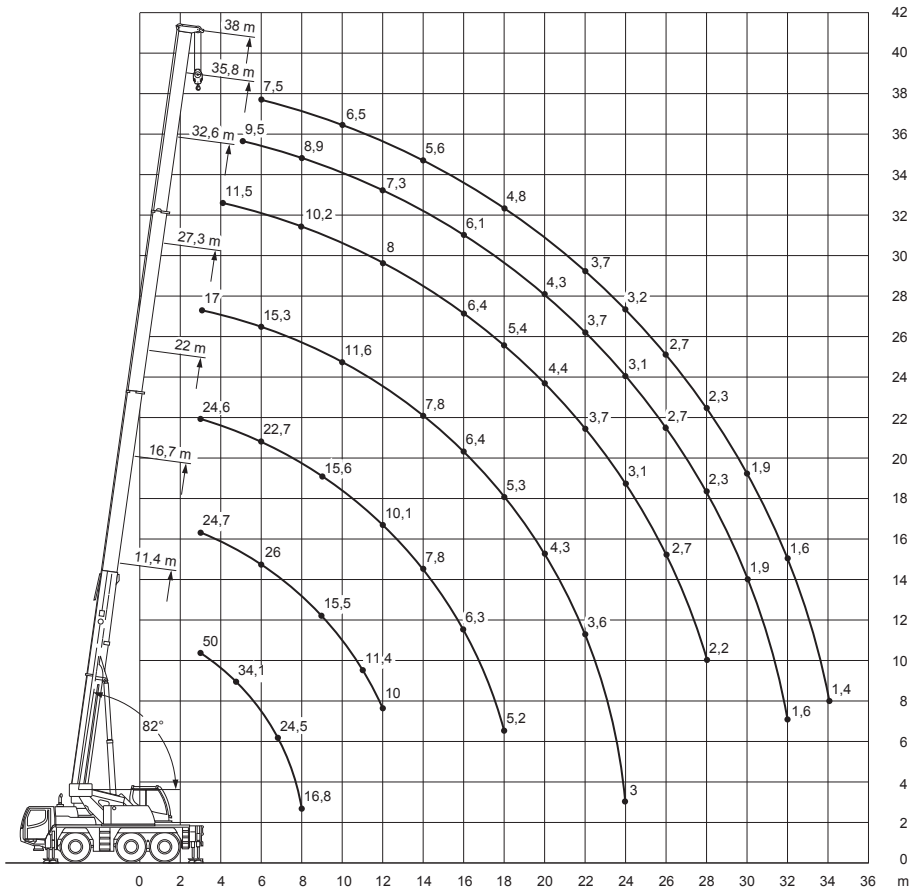

11,4-38m

9t

48t

Hakenflaschen

Rollen:	3
Eigengewicht (kg):	195

Die Arbeitsbereiche

11,4-38m

7,2x6,4m

9t

360°

75%
DIN

	11,4*	11,4	16,7	22	27,3	32,6	35,8	38	
3	50	42	24,7	24,6	17				3
4	41,3	36,5	26,5	25,1	16,6	11,5			4
5	34,1	30,6	27,8	24,2	16	11,3	9,5		5
6	29	25,5	26	22,7	15,3	11	9,4	7,5	6
7	24,5	21,5	21,8	21	14,4	10,7	9,2	7,2	7
8	16,8	16,8	18,5	18,6	13,4	10,2	8,9	7	8
9			15,5	15,6	12,5	9,7	8,5	6,7	9
10			13,1	13,4	11,6	9,2	8,1	6,5	10
11			11,4	11,5	10,8	8,6	7,7	6,2	11
12			10	10,1	10,1	8	7,3	6	12
14				7,8	7,8	7,1	6,7	5,6	14
16				6,3	6,4	6,4	6,1	5,2	16
18				5,2	5,3	5,4	5,4	4,8	18
20					4,3	4,4	4,3	4,3	20
22					3,6	3,7	3,7	3,7	22
24					3	3,1	3,1	3,2	24
26						2,7	2,7	2,7	26
28						2,2	2,3	2,3	28
30							1,9	1,9	30
32							1,6	1,6	32
34								1,4	34

* Nach hinten

11,4-38m

7,2x6,4m

4,8t

360°

DIN

75%

	11,4	16,7	22	27,3	32,6	35,8	38	
3	42	24,7	24,6	17				3
4	36	26,5	25,1	16,6	11,5			4
5	29,6	27,7	24,2	16	11,3	9,5		5
6	24,1	24,5	22,6	15,3	11	9,4	7,5	6
7	19,6	20	19,3	14,4	10,7	9,2	7,2	7
8	15,9	16,2	15,9	13,4	10,2	8,9	7	8
9		13,5	13,4	12,4	9,7	8,5	6,7	9
10		11,3	11,5	11	9,2	8,1	6,5	10
11		9,5	9,7	9,6	8,6	7,7	6,2	11
12		8,1	8,3	8,4	7,9	7,3	6	12
13		7,1	7,3	7,4	7,2	6,9	5,8	13
14			6,4	6,5	6,5	6,3	5,6	14
16			5	5,1	5,2	5,1	5	16
18			4	4,1	4,1	4,1	4,1	18
20				3,3	3,4	3,3	3,3	20
22				2,7	2,8	2,8	2,8	22
24				2,2	2,3	2,3	2,3	24
26					1,9	1,9	1,9	26
28					1,5	1,5	1,6	28
30						1,2	1,3	30
32						1	1	32
34							0,8	34