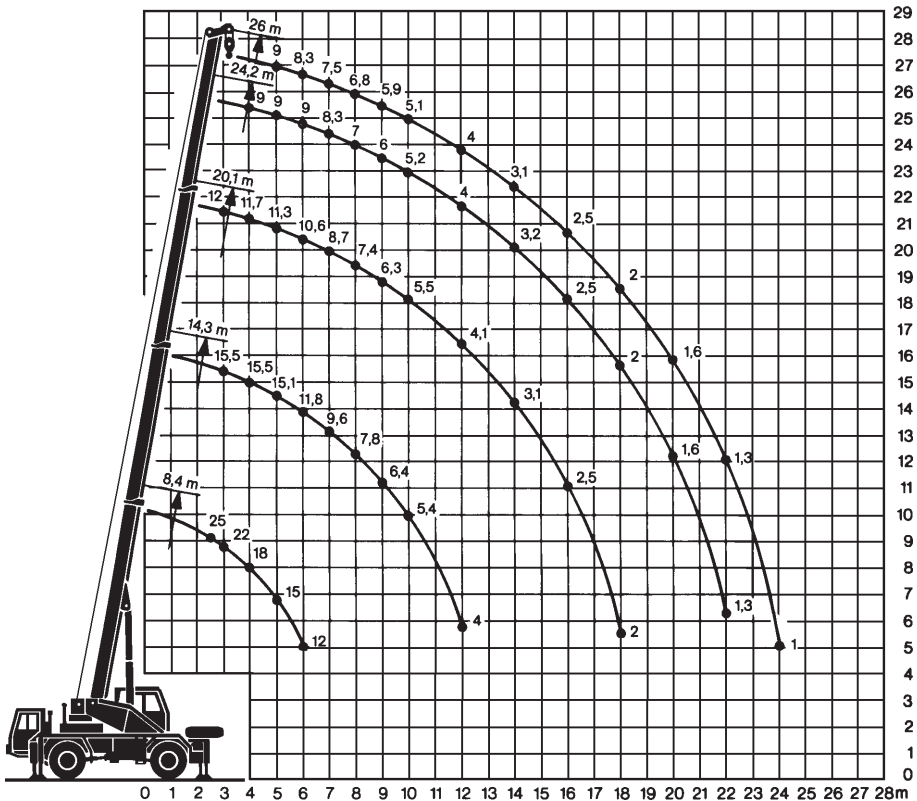

Die Arbeitsbereiche

8,4-26m

6,25x5,6m

3,3t

360°

75%

	8,4	14,3	20,1	24,2	26	
2,5	25					2,5
3	22	15,5	12			3
3,5	20	15,5	11,9			3,5
4	18	15,5	11,7	9		4
4,5	16,5	15,5	11,5	9		4,5
5	15	14,8	11,3	9	9	5
6	12	12	10,8	9	8,3	6
7		9,7	8,9	8,3	7,5	7
8		7,8	7,4	7,1	6,9	8
9		6,5	6,4	6,1	5,9	9
10		5,4	5,5	5,2	5,2	10
12		4	4	3,9	3,9	12
14			3,1	3	3	14
16			2,4	2,3	2,3	16
18			1,9	1,8	1,8	18
20				1,5	1,4	20
22				1,2	1,2	22
24					1	24