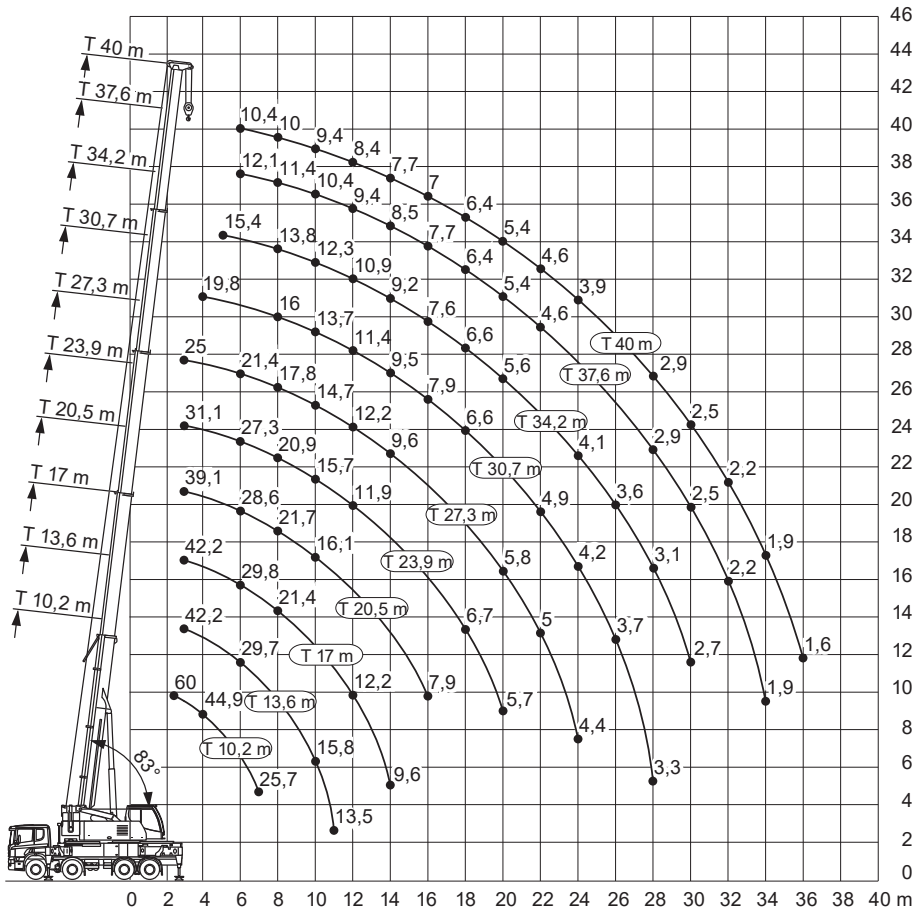

Hakenflaschen		
Rollen:	3	1
Eigengewicht (kg):	280	195

Die Arbeitsbereiche

	10,2*	10,2	13,6	17	20,5	23,9	27,3	30,7	34,2	37,6	40	
2,5	60											2,5
3	55,1	42,3	42,2	42,2	39,1	31,1	25					3
3,5	50,3	42,3	42,3	41,4	38,5	31,3	24,8					3,5
4	44,9	42	41,6	39,1	37,3	31,4	24,6	19,8				4
4,5	40,2	38,8	38,8	36	33,8	31,2	24,1	19,7				4,5
5	36,7	35,3	35,3	33,4	31,5	30,3	23,4	19,5	15,4			5
6	30,5	29,4	29,7	29,8	28,6	27,3	21,4	18,5	15,1	12,1	10,4	6
7	25,7	24,7	25	25,1	25,5	24,4	19,4	17,2	14,5	11,8	10,2	7
8			21,5	21,4	21,7	20,9	17,8	16	13,8	11,4	10	8
9			18,4	18,7	18,7	18	16,3	14,8	13,1	10,9	9,7	9
10			15,8	16,2	16,1	15,7	14,7	13,7	12,3	10,4	9,4	10
11			13,5	13,9	13,9	13,6	13,4	12,6	11,6	9,9	8,9	11
12				12,2	12,1	11,9	12,2	11,4	10,9	9,4	8,4	12
14				9,6	9,6	9,9	9,6	9,5	9,2	8,5	7,7	14
16					7,9	8,1	7,8	7,9	7,6	7,7	7	16
18						6,7	6,6	6,6	6,6	6,4	6,4	18
20						5,7	5,8	5,7	5,6	5,4	5,4	20
22							5	4,9	4,8	4,6	4,6	22
24							4,4	4,2	4,1	3,9	3,9	24
26								3,7	3,6	3,4	3,4	26
28								3,3	3,1	2,9	2,9	28
30									2,7	2,5	2,5	30
32										2,2	2,2	32
34										1,9	1,9	34
36											1,6	36

* nach hinten