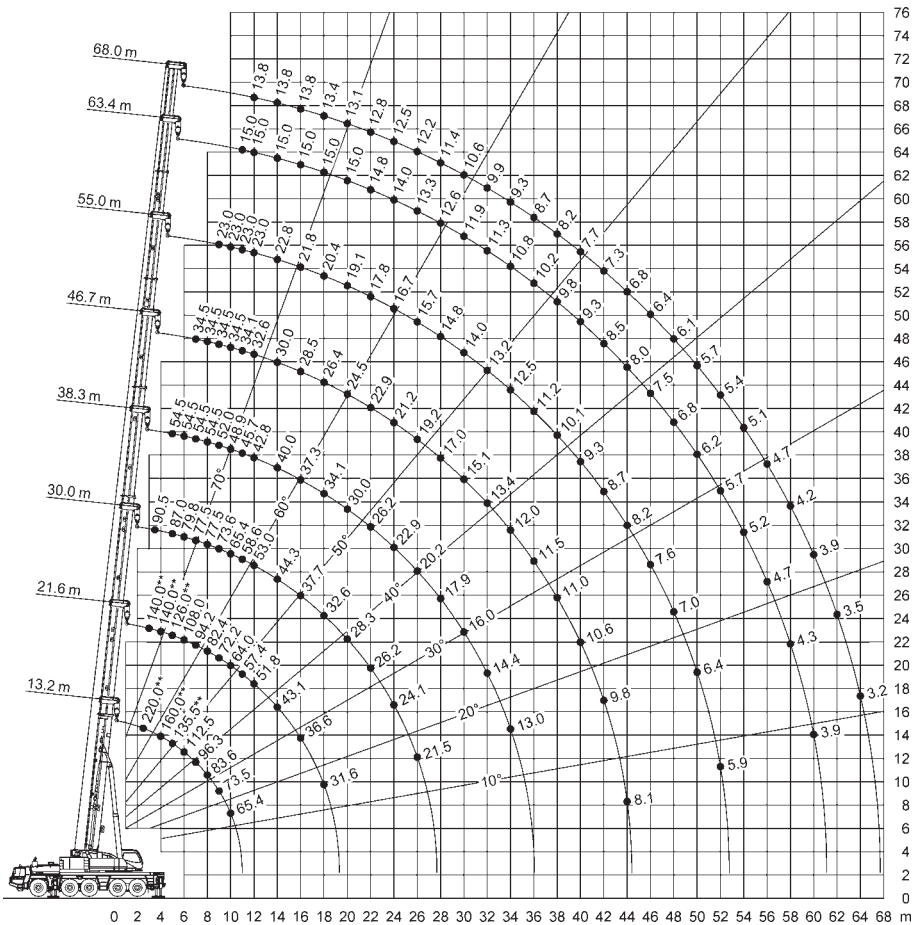

Die Arbeitsbereiche